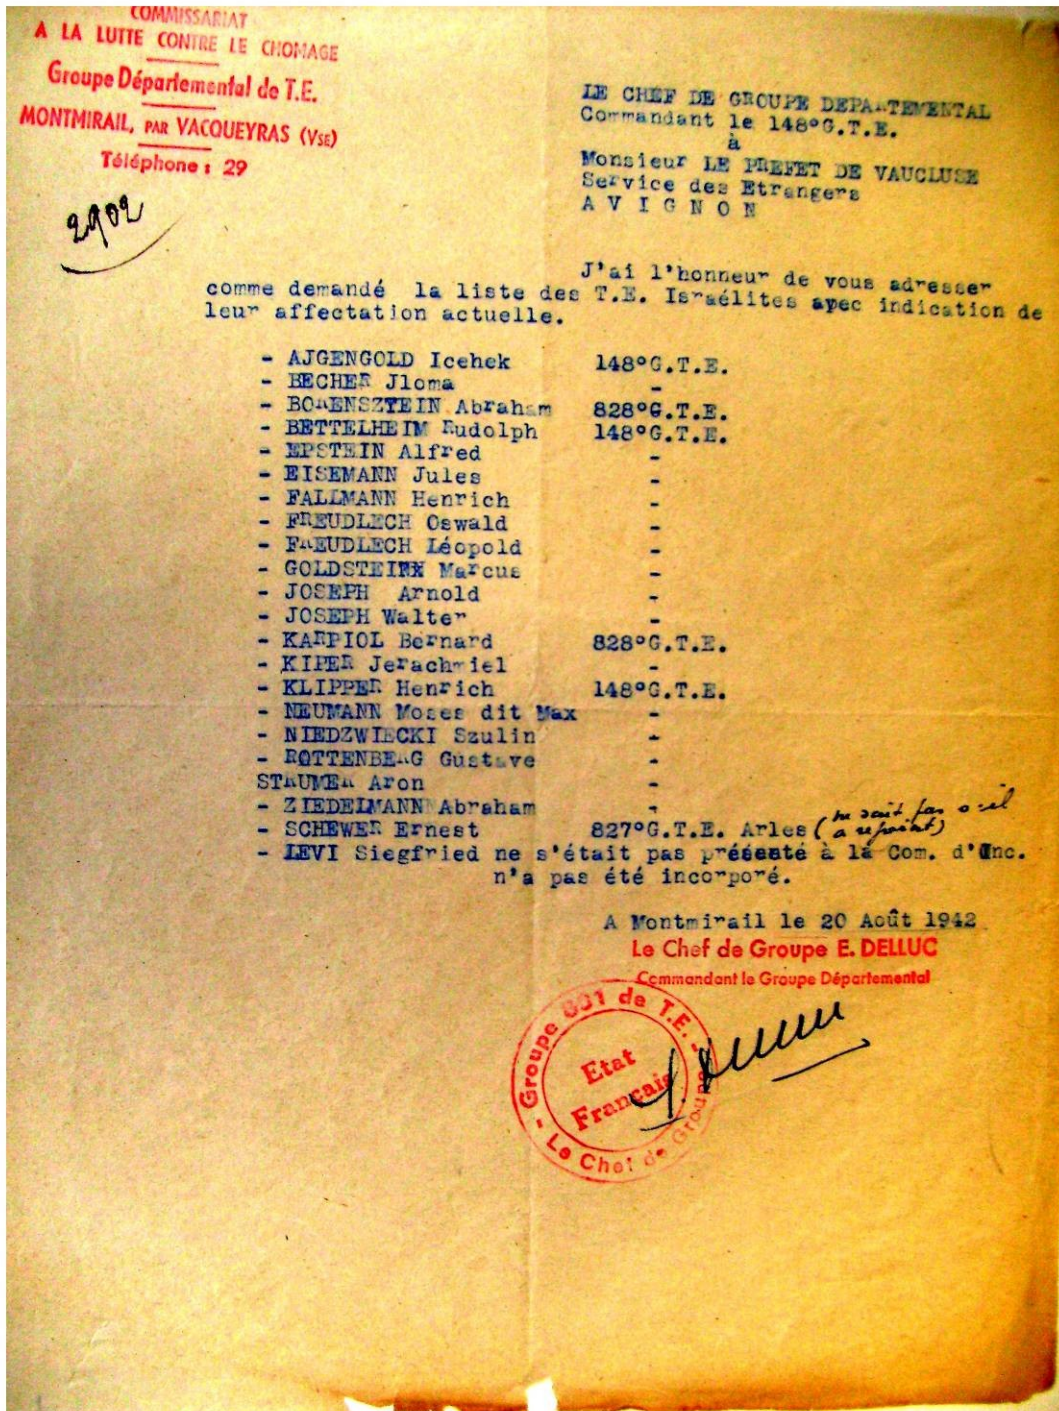

Le Chef de Groupe E. Delluc, Commandant le Groupe départemental de travailleurs étrangers, au Préfet de Vaucluse : Liste des travailleurs étrangers israélites avec indication de leur affectation actuelle ; 20 août 1942